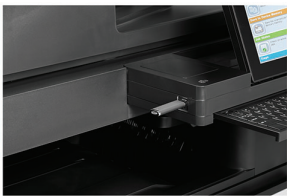

# Seria de imprimante multifuncționale HP Color LaserJet Enterprise flow M880

Produs conceput pentru întreprinderile care doresc să accelereze și să eficientizeze fluxurile de lucru cu un echipament MFP care conectează ușor utilizatorii din birou. Puneți proiectele în mișcare prin opțiunile de trimitere și de finisare, plus imprimarea mobilă și capabilitățile de „atingere pentru imprimare”<sup>1,2</sup>.