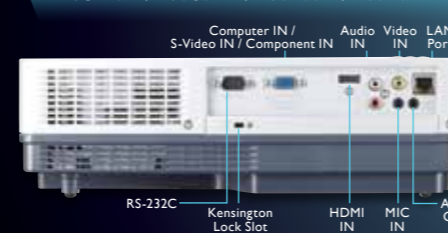

LV8227A / LV7392A / LV7297A / LV7292A